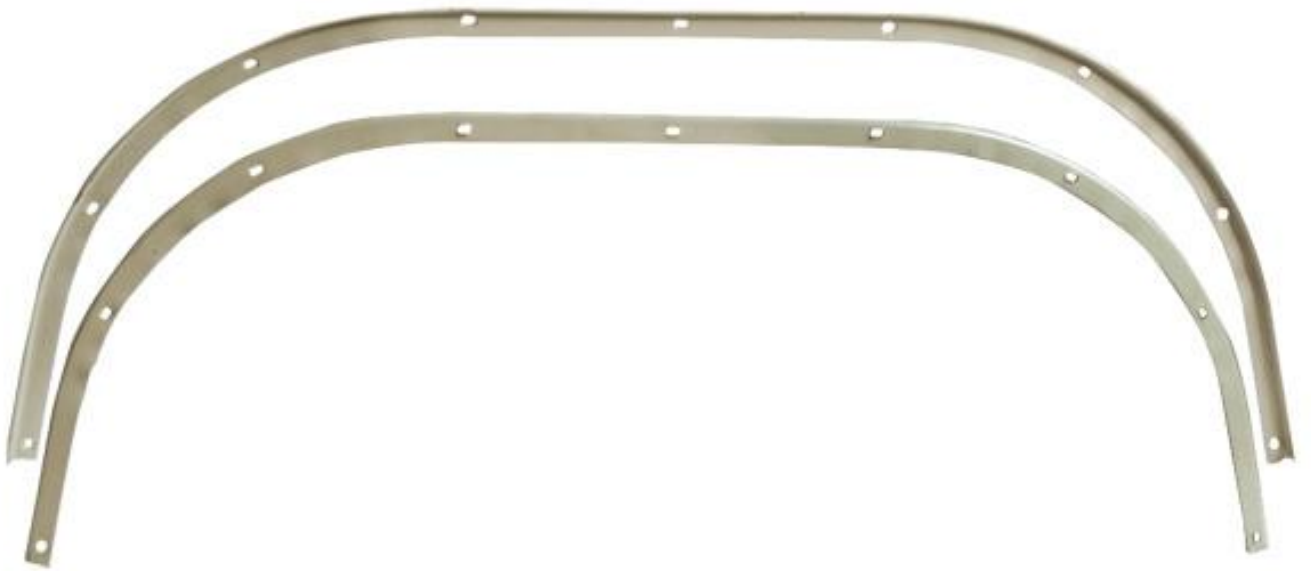

LE44 - Dera Angle